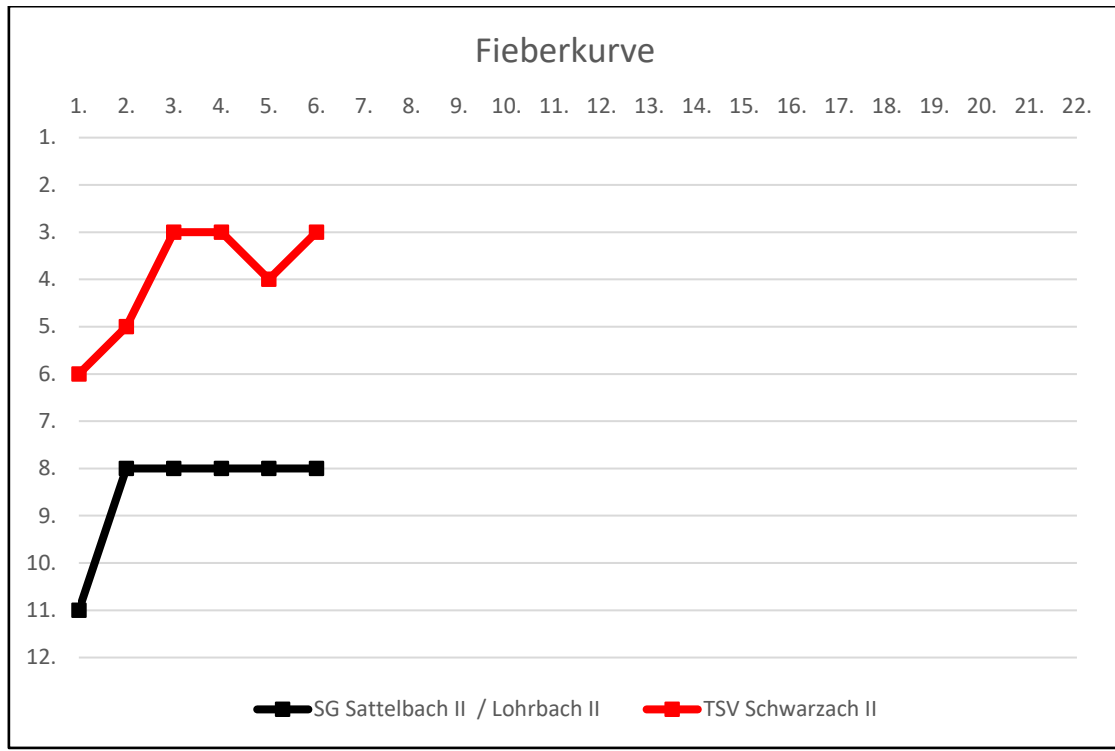

Spielerstatistik 2. Mannschaft

Name	Einsätze	Spielzeit	Eingew.	Ausgew.	Tore	Vorlagen	Gelb	G/R	Rot
Roth, Johannes	6	461		2			1		
Göbel, Joshua	6	447		1	2	2			
Götz, Andreas	5	445		1					
Kaufmann, Marco	5	424		1	4	3	1		
Stephan, Marc	4	360							
Ulbricht, Kai	4	360					1		
Reiter, Johann	5	342	2	1	1	1			
Mundi, Robin	4	260	1	2					
Mayer, Mirko	5	253	2	3					
Raudenbusch, Marco	3	245		1					
Humburger, Elias	3	225		1		1			
Pavlic, Toni	5	219		3	3	2	2		
Saljic, Edin	4	200	2	2	1				
Weber, Ruben	4	199	2	2			1		
Holzschuh, Tristan	2	180							
Hölle, Benjamin	2	161		1					
Karaoglan, Cem	3	130	1	1	1		1		
Kuhn, André „Arni“	2	130					1	1	
Kuhn, Andre „Lepo“	2	90			3				
Zimmermann, Dennis	1	90							
Kästner, Julian	1	90							
Winter, Sven	1	90				1			
Zimmermann, Jonas	1	90				1			
Möhring, Georg	1	45	1						
Schäfer, Emil	1	25	1						
Mackmull, Ronny	2	20	2						
Konrad, Sebastian	2	18	2						
Flicker, Nico	1	12	1						
Aleksandr Gulbickij	1	5	1						
Stadtmüller, Tim	1	3	1						
					16	11	3	1	0

Je länger das Spiel dauert...
desto **weniger zeit** bleibt
Marcel Reif

PEPERONCINO CALABRESE

PIZZA, PASTA, SALAT

ABHOLSERVICE Inh. Rosario Zuccaro
06287/9336277 Laudenberger Str. 6,
74838 Limbach

Öffnungszeiten:
Dienstag–Sonntag: 17.00–22.00 Uhr/Montag Ruhetag!