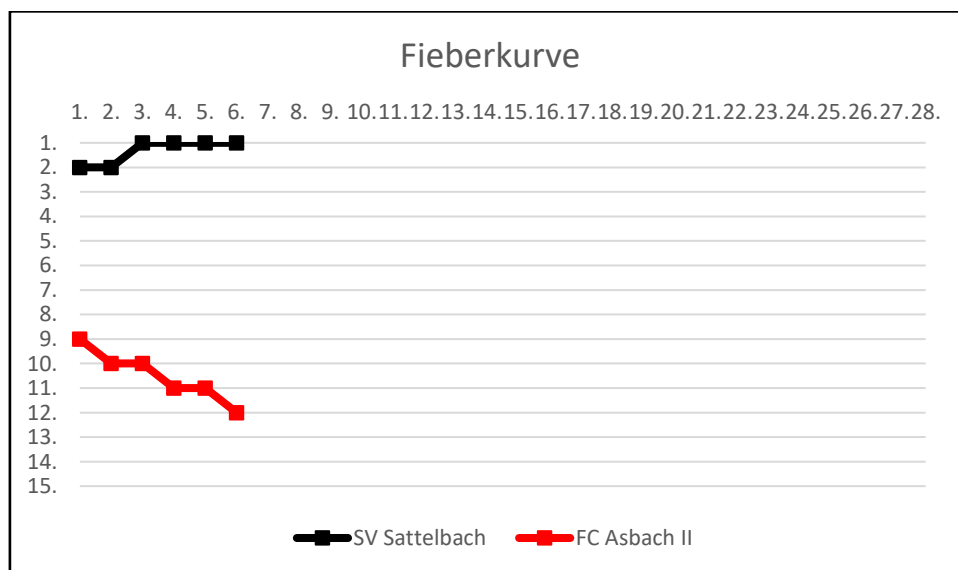

Spielerstatistik 1. Mannschaft

Name	Einsätze	Spielzeit	Eingew.	Ausgew.	Tore	Vorlagen	Gelb	G/R	Rot
Schmitt, Ralf	6	540			1				
Mackamul, Nico	6	540							
Schober, Maurice	6	533		1	4	4			
Mackamul, Markus	6	521		1	12	6			
Kästner, Philipp	6	474		4		2			
Opitz, Keevin	5	450							
Wann, Marcel	5	433		1	4	5	1		
May, Connor	6	425		4	1	2			
Sievert, Henri	5	400		2		1	2		
Starlinger, Max	6	311	3						
Mackmull, Manuel	4	307	1	2					
Heß, Robin	4	297		2	2	3			
Mundi, Nikolai	5	240	4		1	2			
Kuhn, Andre „Lepo“	5	141	4		1	2			
Kuhn, André „Ahni“	2	90	1						
Stephan, Marc	1	90							
Raudenbusch, Marco	1	64		1					
Holzschuh, Tristan	3	46	3						
Gramlich, Markus	1	30		1	1				
Ullbricht, Kai	1	19	1						
Eigentore					1				
					28	27	3	0	0