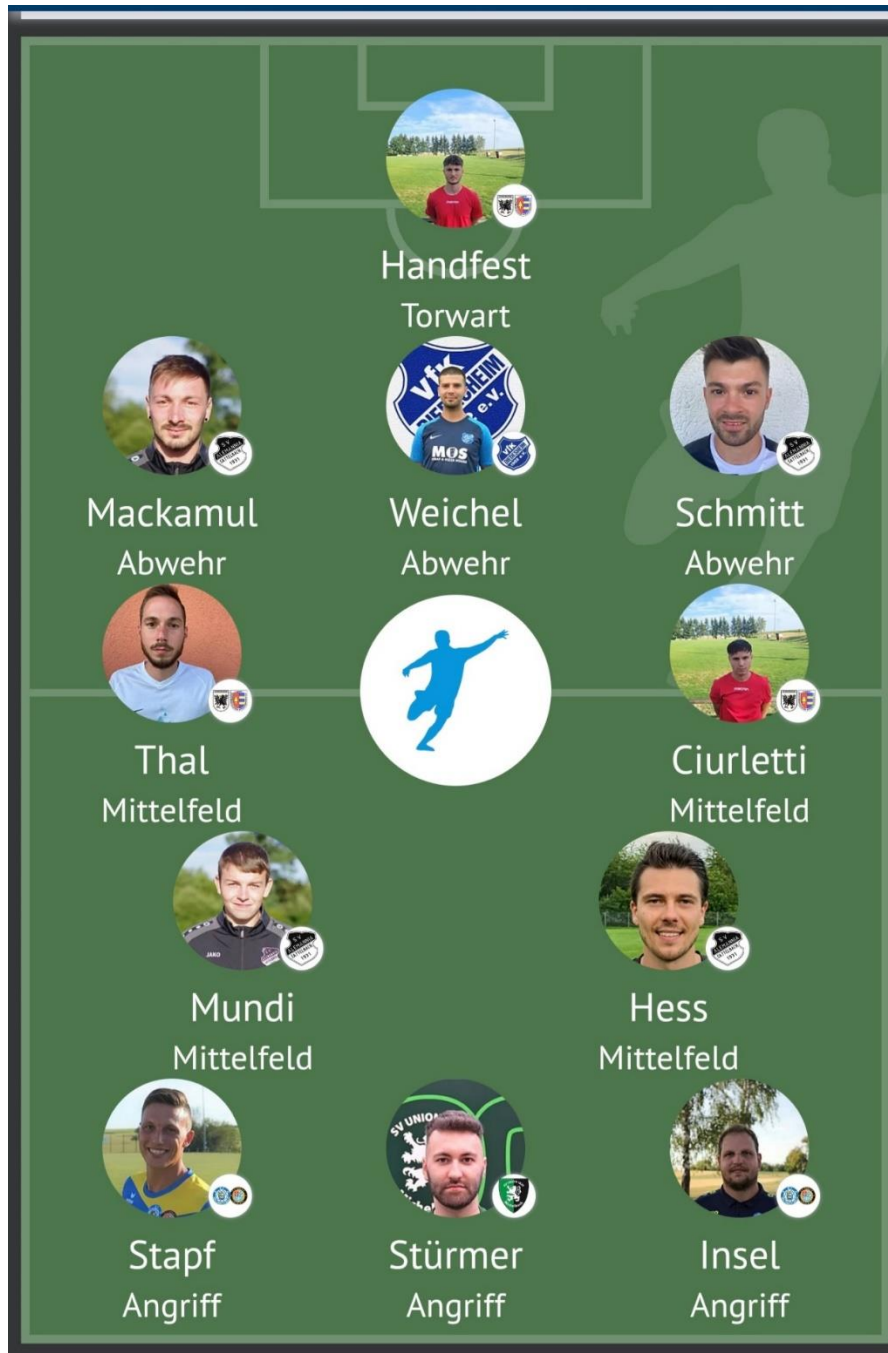

FuPa Elf der Woche

Knapp gescheitert  
Marc Stephan (Torwart), Metin Erken (Abwehr),  
Maurice Schober (Mittelfeld), Markus  
Mackamul (Angriff)